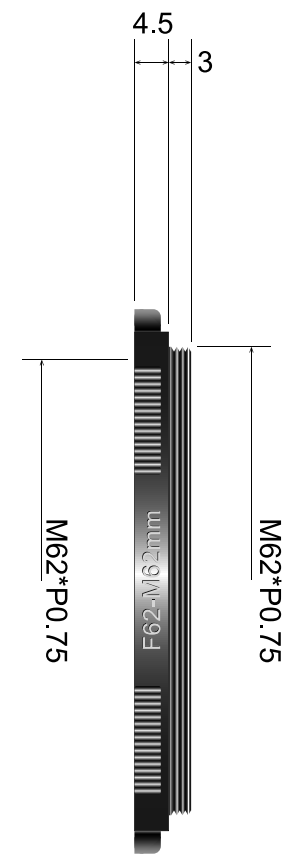

RA6255 Adapter ring

RA6258 Adapter ring

RA6262 Adapter ring

外觀図 HDP-7880ES

0,79x Wideangle Conversion Lens

吉田産業株式会社-YOSHIDA INDUSTRY CO.,LTD.

Copyright Y.I.C.