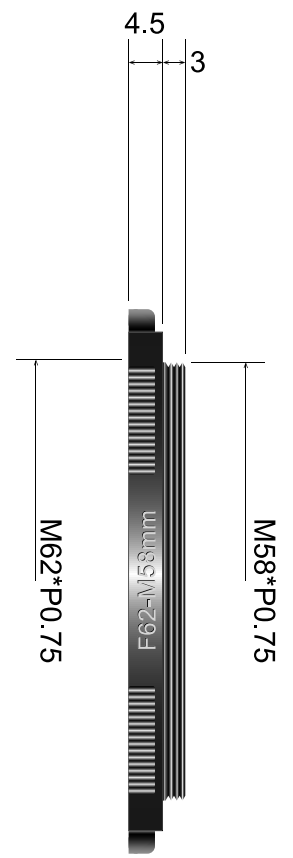

RA6255 Adapter ring

RA6258 Adapter ring

RA6262 Adapter ring

外觀図 HDP-7880ES

0,79x Wideangle Conversion Lens

吉田産業株式会社-YOSHIDA INDUSTRY CO.,LTD.

Copyright Y.I.C.