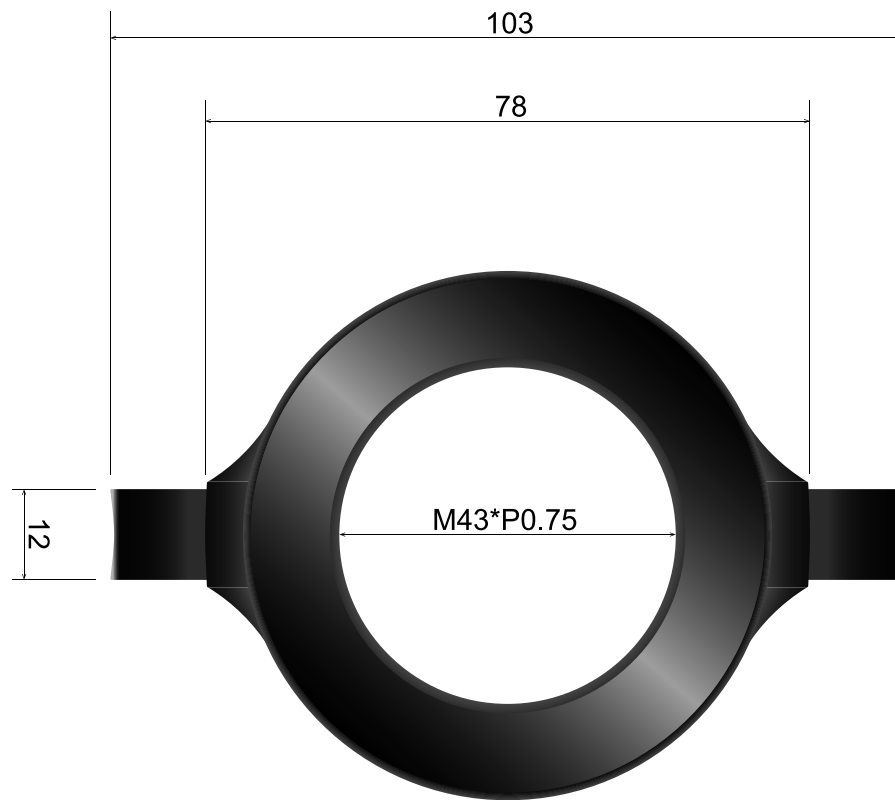

DCR-150 Macro Lens

DCR-250 Macro Lens

UAC2000 Universal Adapter

Macro lens + UAC2000 Universal Adapter

| | |
|-------------------------------------|-----------------|
| 外觀図 | DCR-150/DCR-250 |
| | |
| 吉田産業株式会社-Yoshida Industry Co., Ltd. | |
| Copyright Y.I.C. | |