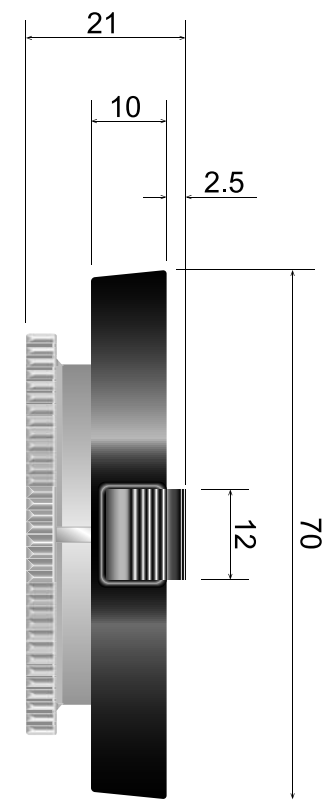

DCR-150 Macro Lens

DCR-250 Macro Lens

UAC2000 Universal Adapter

Macro lens + UAC2000 Universal Adapter

| | |
|-------------------------------------|-----------------|
| 外觀図 | DCR-150/DCR-250 |
| | |
| 吉田産業株式会社-Yoshida Industry Co., Ltd. | |
| Copyright Y.I.C. | |